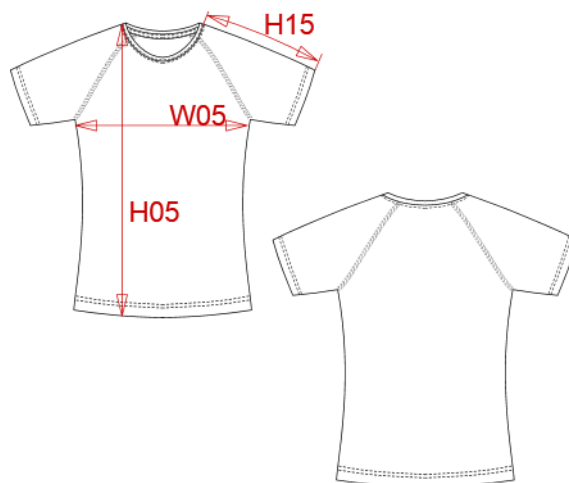

PROACT.®

REFERENCE : PA439

SIZES : XS_S_M_L_XL_XXL

COMPOSITION :

Main fabric : Polyester birdseye - 140 100%polyester

WEIGHT :

Main fabric : 140 gsm

TECHNICAL DETAIL :

Quick dry fabric

ARTICLE WEIGHT :

100gr/pc

DESCRIPTION							COLORS		PANTONE SERIGRAPHIE	
Français : T-shirt femme manches courtes							White	White		
English : Ladies short sleeve T-shirt							Red	186C		
Nederlands : Dames T-shirt met mouwen							Black	Black		
Deutsch : Polyester T-shirt für Damen							Lime	367C		
Español : Camiseta de manga corta para mujer							Orange	1585C		
Italiano : T-shirt donna maniche corte							Aqua blue	7690C		
Português : T-shirt de denhora de manga curta							Sand	4755C		
MEASUREMENT							Olive	7770C		
Description	XS	S	M	L	XL	XXL	Sky blue	283C		
H05 (L) Hauteur totale / Total height	62	64,25	66,50	68,75	71	73,25	Fine grey	877C		
W05 (L) 1/2 largeur poitrine à 1.5cm de l'emmanchure / 1/2 chest width at 1.5cm below armhole	42	45	48	51	54	57	True Yellow	116C		
H15J (L) Longueur manche courte raglan / Raglan short sleeve length	26	27,75	29,50	31,25	33	34,75	Violet	7672C		
CARE LABEL							Dark pink	494C		
							Fluorescent yellow	-		
PACKING							Fluorescent orange	-		
Box	50 pcs / box						Fluorescent pink	-		
	XS=> L:60cm W:40cm H:19cm GW:5.60kg NW:4.60kg						Sporty navy	7546C		
	S=> L:60cm W:40cm H:19cm GW:5.70kg NW:4.70kg						Sporty royal blue	647C		
	M=> L:60cm W:40cm H:19cm GW:6.00kg NW:5.00kg						Fuchsia	7425C		
	L=> L:60cm W:40cm H:19cm GW:6.50kg NW:5.50kg						Kelly green	7727C		
	XL=> L:60cm W:40cm H:19cm GW:7.00kg NW:5.90kg						Wine	504C		
							Dark grey	447C		
							Dark khaki	418C		
							Coral	178C		
							Ice mint	573C		
							Light turquoise	631C		