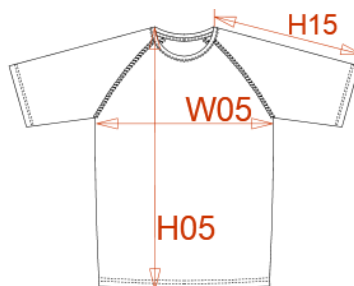

# PROACT.®

REFERENCE : PA438

SIZES : XS\_S\_M\_L\_XL\_XXL\_3XL

COMPOSITION :

Main fabric : Polyester birdseye - 140 100%polyester

WEIGHT :

Main fabric : 140 gsm

TECHNICAL DETAIL :

Quick dry fabric

ARTICLE WEIGHT :

140gr/pc

DESCRIPTION							
<b>Français :</b> Tee-shirt homme manches courtes							
<b>English :</b> Short sleeve sport T-shirt							
<b>Nederlands :</b> Heren tee-shirt met korte mouwen							
<b>Deutsch :</b> Kurzarm herren-shirt							
<b>Español :</b> Camiseta de manga corta							
<b>Italiano :</b> Tee-shirt uomo maniche corte							
<b>Português :</b> T-shirt manga curta de desporto							

MEASUREMENT							
Description	XS	S	M	L	XL	XXL	3XL
<b>H05 (M)</b> Hauteur totale / Total height	68,50	70,50	72,50	74,50	76,50	78,50	80,50
<b>W05 (M)</b> 1/2 largeur poitrine à 1.5cm de l'emmanchure / 1/2 chest width at 1.5cm below armhole	46	49	52	55	58	61	64
<b>H15J (M)</b> Longueur manche courte raglan / Raglan short sleeve length	32,75	34,75	36,75	38,75	40,75	42,75	44,75

CARE LABEL				

PACKING	
Box	50 pcs / box XS => L:60cm W:40cm H:19cm GW:7kg NW:5.80kg S => L:60cm W:40cm H:19cm GW:7.30kg NW:6.2kg M => L:60cm W:40cm H:19cm GW:7.8kg NW:6.6kg L => L:60cm W:40cm H:19cm GW:8.5kg NW:7.1kg XL => L:60cm W:40cm H:21cm GW:8.7kg NW:7.40kg XXL => L:60cm W:40cm H:21cm GW:9.9kg NW:8.4kg 3XL => L:60cm W:40cm H:21cm GW:11kg NW:9kg