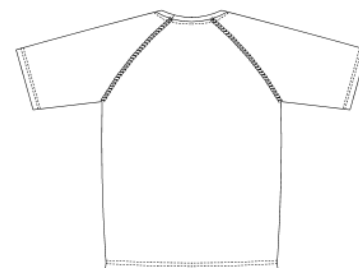

# PROACT.®

REFERENCE : PA438

SIZES : XS\_S\_M\_L\_XL\_XXL\_3XL

COMPOSITION :

Main fabric : Polyester birdseye - 140 100%polyester

WEIGHT :

Main fabric : 140 gsm

TECHNICAL DETAIL :

Quick dry fabric

ARTICLE WEIGHT :

140gr/pc

DESCRIPTION							
<b>Français :</b> Tee-shirt homme manches courtes							
<b>English :</b> Short sleeve sport T-shirt							
<b>Nederlands :</b> Heren tee-shirt met korte mouwen							
<b>Deutsch :</b> Kurzarm herren-shirt							
<b>Español :</b> Camiseta de manga corta							
<b>Italiano :</b> Tee-shirt uomo maniche corte							
<b>Português :</b> T-shirt manga curta de desporto							

MEASUREMENT							
Description	XS	S	M	L	XL	XXL	3XL
<b>H05 (M)</b> Hauteur totale / Total height	68,50	70,50	72,50	74,50	76,50	78,50	80,50
<b>W05 (M)</b> 1/2 largeur poitrine à 1.5cm de l'emmanchure / 1/2 chest width at 1.5cm below armhole	46	49	52	55	58	61	64
<b>H15J (M)</b> Longueur manche courte raglan / Raglan short sleeve length	32,75	34,75	36,75	38,75	40,75	42,75	44,75